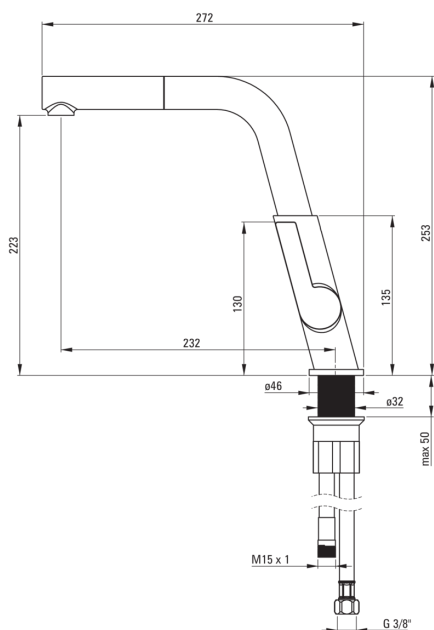

SILIA

Baterie pentru bucătărie

Codul produsului: BQS_N73M

Culoarea: nero

Baterie

Finisaj	nero
Tipul bateriei	un mâner, baterie
Metoda de instalare	de sine stătător
Clasa de debit [l/min]	Z - 4-9 l/min
Grupa acustică [db]	II (20 < x ≤ 30)
Supape de reținere	Da

Baterie cartuș

Dimensiunea cartușului ceramic	25 mm

Pipe

Tipul pipei	extractibil, pivot
Raza de acțiune a pipei bateriei [mm]	233

Aeratoare

Tipul aeratorului	pivotant

Furtunuri de racordare

Lungimea [mm]	450
Filet de instalare	3/8"
Filet de conexiune	M8

Furtunuri

Lungimea [mm]	1500
Tipul împletiturii	împletitură unică

Dușuri de mână

Număr de funcții	1

Caracteristici:

- Corpul bateriei este fabricat din alamă de cea mai bună calitate.
- Bateria este dotată cu aerator.
- Aeratorul mobil permite direcționarea jetului de apă.
- Bateria pipă extractibilă funcțională
- Manșonul de instalare ușurează instalarea bateriei.
- Furtunuri de racordare de 45 cm incluse
- Clasa de debit Z (4-9 l/min) permite reducerea consumului de apă.
- Bateria este dotată cu supape antiretur pentru a nu permite curgerea apei înapoi în instalație.
- Înveliș Nero inovator, rezistent și ușor de curățat
- Doar cele mai bune materiale, a căror calitate a fost certificată prin teste de laborator
- Aerator din silicon pentru eliminarea ușoară a calcarului